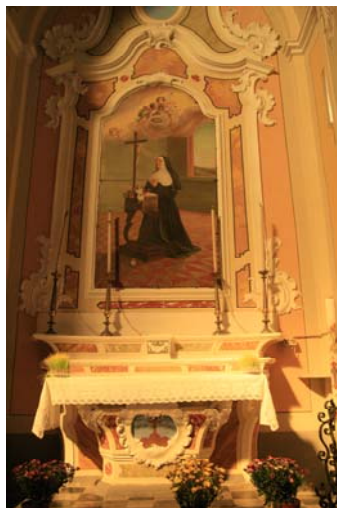

6 aprile 2008 - Cascata rio Ferraia e val Pennavaïra

Chiesa S. Reparata XVII secolo ad Aquila d'Arroschia

Diga sul rio Ferraia

Arma do Cupa'

La cascata del rio Ferraia

Tunnel diga-cascata

Arma da porta A

Arma da porta B

Mandibola...

Esempi di pareti verticali lungo il percorso

Il paesino di Alto

Belvedere

Grotta della Giera