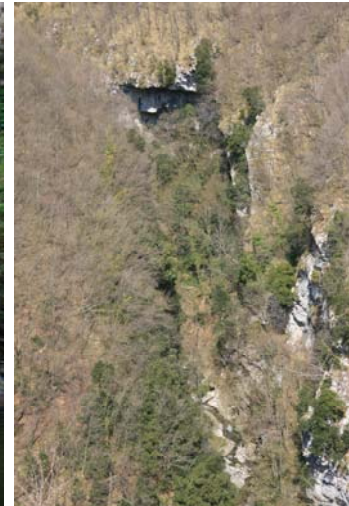

6 aprile 2008 - Cascata rio Ferraia e val Pennavaïra

Chiesa S. Reparata XVII secolo ad Aquila d'Arroschia

Diga sul rio Ferraia

Arma do Cupa'

La cascata del rio Ferraia

Tunnel diga-cascata

Arma da porta A

Arma da porta B

Mandibola...

Esempi di pareti verticali lungo il percorso

Il paesino di Alto

Belvedere

Grotta della Giera